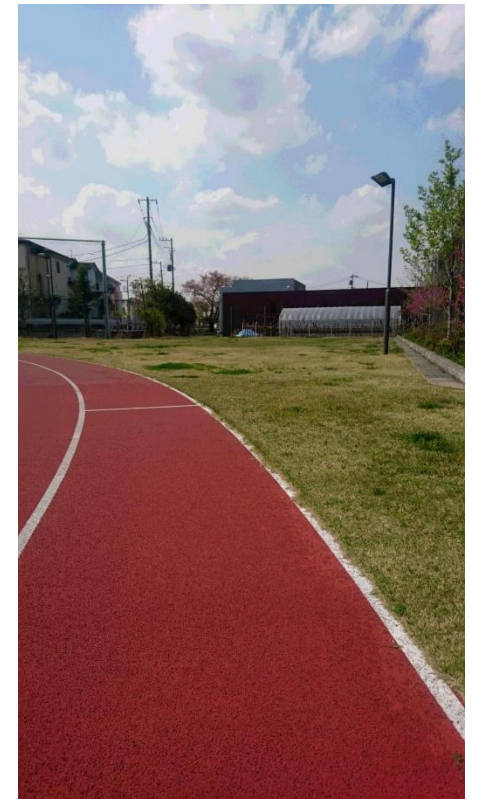

グラウンド

志村学園のグラウンドは、1周200mのトラック(4レーン)
があります。また、天然芝のフィールドを備えています。しっかり身体を動かして「おもいっきり青春」しています。

↑思わず走り出したくなるグラウンド